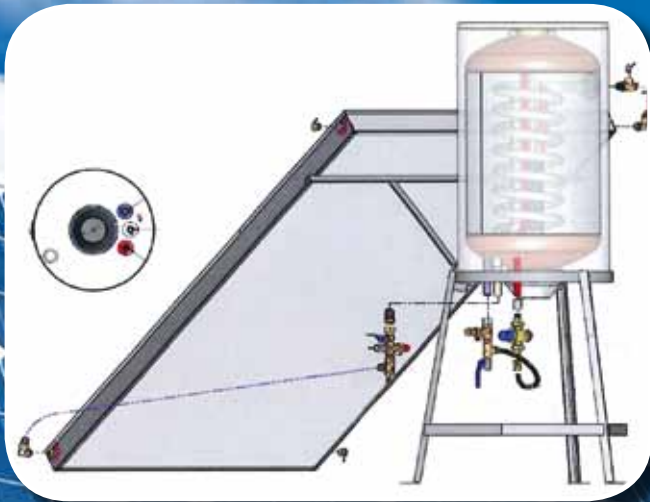

מערכות אנרגיה סולאריות
ייצור והרכבת דודי שמש והשמל

פאר

הפרימיום שיביא למקסימום

מערכת PREMIUM

מערכת סגורה
בסטנדרטים בינלאומיים
למים חמים ונקיים מאבנית

יתרונות המערכת

- ✓ שימוש בקולט שמש חזק במיוחד ללא חשש מסתימת אבן סיד בקולט.
- ✓ תפוקת החיים בקולט שמש נשמרת גם אחרי שנים רבות.
- ✓ קולט בעל זכוכית סולארית מחוסמת.
- ✓ ציפוי סלקטיבי BLUE TOUCH
- ✓ התקנת דוד נסתר לשמירת חזות הבנין.
- ✓ חסכון באנרגיה.